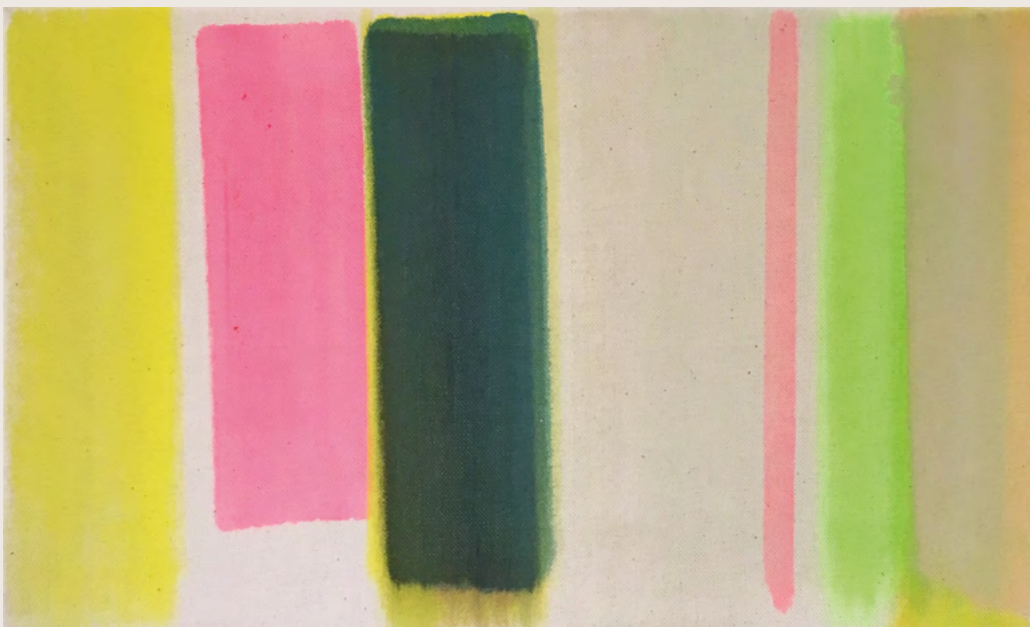

# einSICHTEN

Violetta Richard

Ausstellung im Museum Pachen  
vom 22. September bis 19. Oktober 2019

Zur Eröffnung der Ausstellung

# einSICHTEN

Violetta Richard

Raum, Licht, Zeit, Grenze und deren Auflösung wurde früh zum Thema und begegnet Violetta Richard inzwischen als unerschöpflicher Nährboden ihrer Werke, vor allem in der Malerei. Auf den ersten Blick erscheinen die oft kleinen Formate unauffällig, bei näherer Betrachtung offenbaren sie ihre Mehrschichtigkeit – ihre Dynamik im Pulsieren und Verlauf der Farbe. Sie beanspruchen trotz Zurückhaltung ihren Raum.